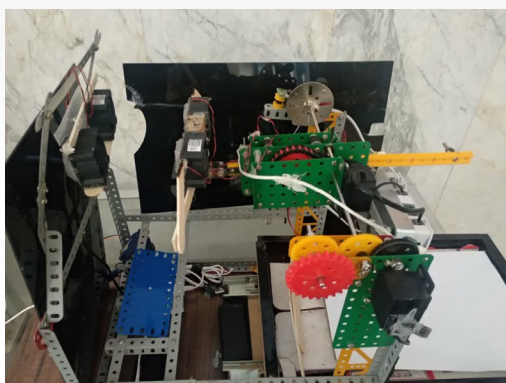

بازکن کیسه نایلونی

محمدحسین
حسین خانی ننیز

استان و شهرستان

کرمان
رابر

چکیده طرح

در این تحقیق به دنبال راهکار ساخت دستگاه اتوماتیکی می‌باشیم که به صورت هوشمند انواع پاکت و نایلکس را جهت قرار دادن مواد غذایی منجمده مواد پروتئینی در آن را فراهم نماید و مانع دخالت دست در باز شدن و جلوگیری از روشهای غلط باز کردن پاکت منجمده، دمیدن درون پاکت یا حرکت دست آلوده درن پاکت که باعث انتقال بسیاری از بیماری های واگیر می‌شود و همچنین درصد افزایش سرعت عمل در راحتی کار پرسنل فروشگاههای شلوغ می‌باشیم. در دستگاه طراحی شده تمامی پاکت‌ها قبل از استفاده درون یک مخزن (عدم قرار دادن آنها در یک فضای باز برای مدت طولانی و آلوده شدن آنها) و محفظه کامل سرپوشیده قرار می‌گیرد و در صورت نیاز به پاکت به صورت اتوماتیک یکی از پاکت‌ها درون یک سطل به صورت کاملاً باز قرار می‌گیرد که این امر سرعت عمل را زیاد نموده و از انتقال بسیاری از بیماری‌ها جلوگیری کرده و همچنین این دستگاه امکان پرس کردن درب پاکت‌ها را نیز دارد تا از انتشار بوی مواد غذایی هنگام انتقال جلوگیری نماید.

با توجه به مسائل زیست محیطی استفاده از خودروهای با موتورهای احتراقی در داخل شهرها و مشکلات آلودگی هوا در محیط‌های شهری ضرورت طراحی و ساخت خودروهای بدون آلاینده‌گی بیش از پیش احساس می‌شود. در این پروژه دانش آموزان پژوهش‌سرای دانش‌آموزی خواجه نصیر آذرشهر اقدام به طراحی یک خودروی برقی دونفره کرده‌اند که انرژی مورد نیاز خود را از طریق پنل‌های خورشیدی تأمین کرده و هیچگونه آلودگی برای محیط زیست ندارد. در این خودرو انرژی خورشیدی توسط پنل‌های خورشیدی به انرژی الکتریکی تبدیل شده و این انرژی در بانک باتری ذخیره می‌شود و در هنگام نیاز توسط درایور به موتورهای الکتریکی اعمال می‌شود که در نتیجه آن خودرو شروع به حرکت می‌نماید. از مهمترین مزایای این خودرو می‌توان به عدم آلاینده‌گی، عدم نیاز به سوخت فسیلی، بازدهی بالا، سازگار با محیط زیست، سادگی سیستم انتقال قدرت (بدون جعبه‌دنده، دیفرانسیل و کلاچ)، مانرو پذیری بالا اشاره کرد. همچنین این خودرو به دلیل نداشتن پدال و قرار گرفتن کلیه سیستم‌های کنترلی بر روی فرمان می‌تواند گزینه بسیار مناسبی برای معلولین با جهت جابجایی در سطح شهر باشد.